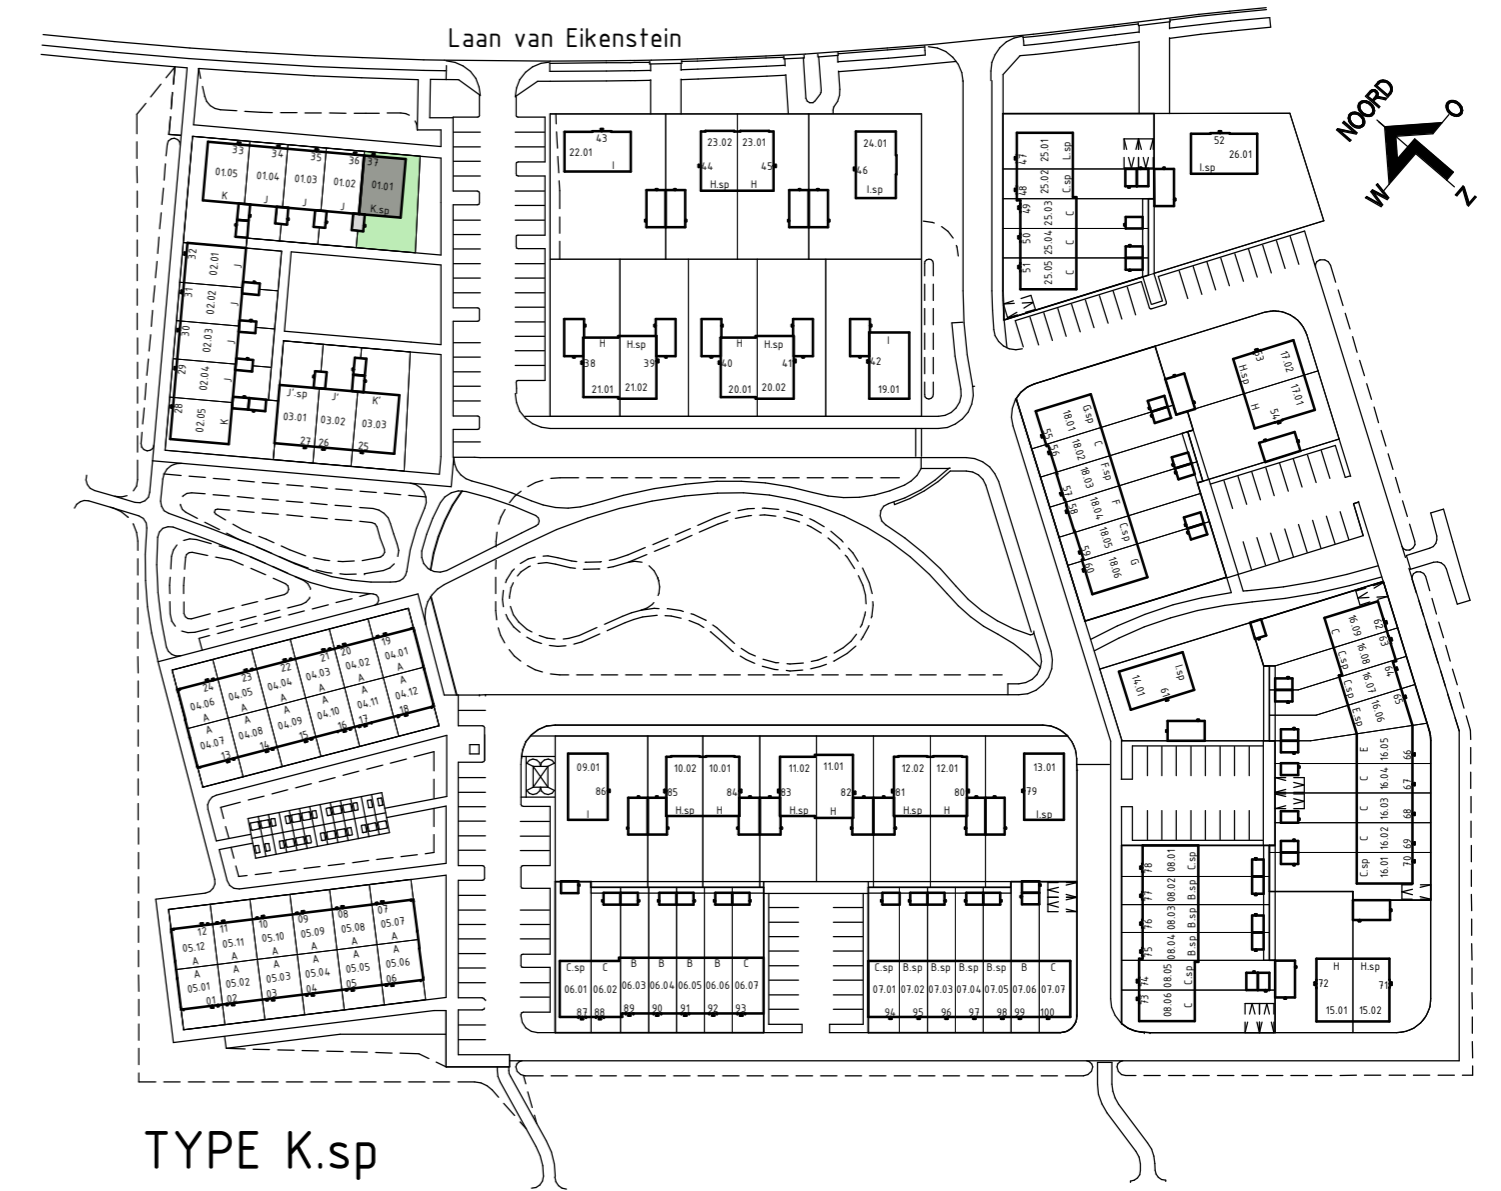

Begane grond 1 : 50

Eerste verdieping 1 : 50

TYPE K.sp

Renvooi electra

Symbol	Omschrijving	Afkortingen:
	Enkelpolige schakelaar	VW vaatwasser
	Wisselschakelaar	WP warmtepomp
	Serie schakelaar	VV verdeler vloerverwarming
	Aansluitpunt verlichting zonder armatuur	WM opstelplaats wasmachine
	Aansluitpunt bedraad	DR opstelplaats droger
	Aansluitpunt data	WTW WTW unit (warmte terug winning)
	Aardingspunt	RBE hoofdbediening thermostaat
	Aardmat	RNA ruimte naregeling thermostaat
	Deurbel	Co2 hoofdbediening MV installatie
	Dubbel wandcontactdoos, opbouw	
	Loze leiding	
	Centraaldoos	
	Wandcontactdoos elektrisch koken	
	Dubbel wandcontactdoos	
	Wandcontactdoos	
	Drukknop	
	Optische rookmelder	