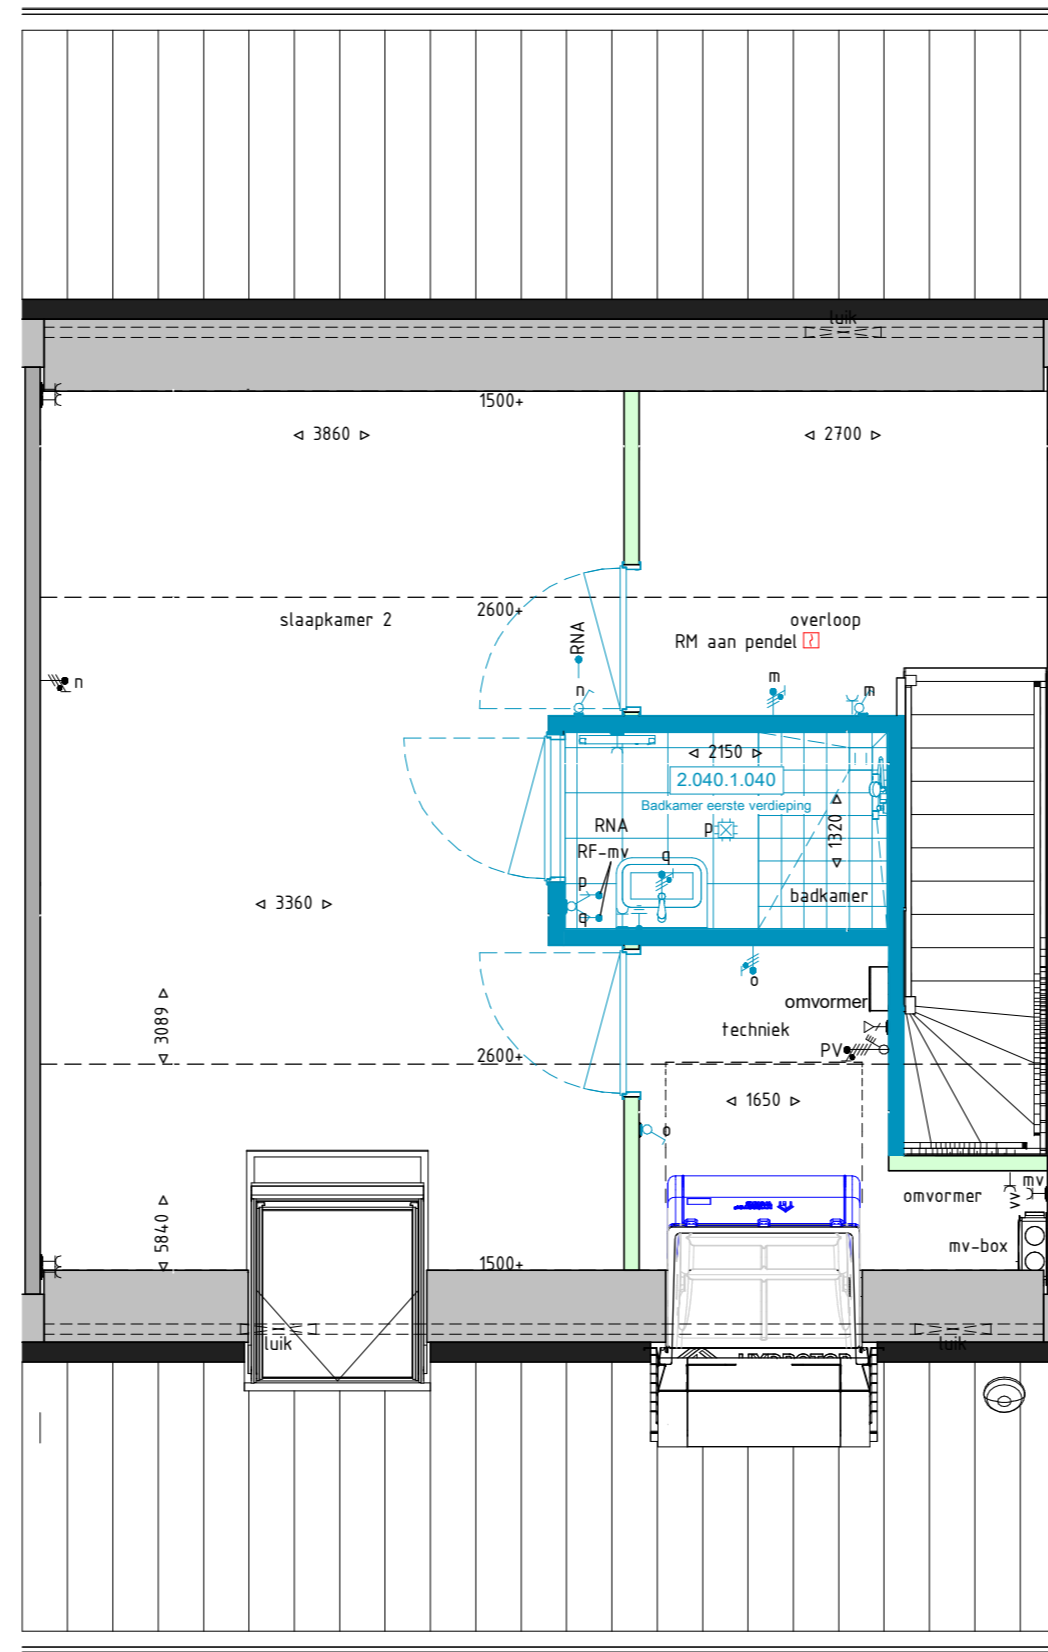

Begane grond 1 : 50

Eerste verdieping 1 : 50

TYPE K.sp

Renvooi electra

Symbol	Omschrijving	Afkortingen:
	Enkelpolige schakelaar	VW vaatwasser
	Wisselschakelaar	WP warmtepomp
	Serie schakelaar	VV verdeler vloerverwarming
	Aansluitpunt verlichting zonder armatuur	WM opstelplaats wasmachine
	Aansluitpunt bedraad	DR opstelplaats droger
	Aansluitpunt data	WTW WTW unit (warmte terug winning)
	Aardingspunt	RBE hoofdbediening thermostaat
	Aardmat	RNA ruimte naregeling thermostaat
	Deurbel	Co2 hoofdbediening MV installatie
	Dubbel wandcontactdoos, opbouw	
	Loze leiding	
	Centraaldoos	
	Wandcontactdoos elektrisch koken	
	Dubbel wandcontactdoos	
	Wandcontactdoos	
	Drukknop	
	Optische rookmelder	

Renvooi algemeen

	metselwerk baksteen		vloerverwarmingsverdeler		mechanische ventilatie afzuiging
	houten geveldelen		warmtepomp		expansievat
	isolatie		opstelplaats wasmachine/wasdroger		hemelwaterafvoer
	prefab beton		e-radiator badkamer		ventilatioerooster
	binnenwand gasbeton				
	binnenwand metal stud				